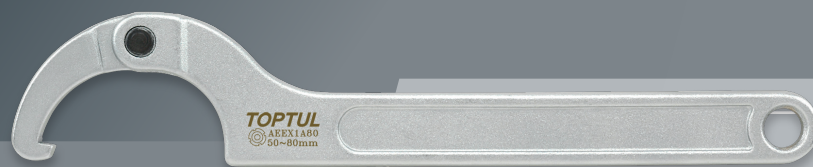

▶ LLAVE DE GANCHO ARTICULADA

CAPACIDAD(MM)	L(MM)		REFERENCIA	€
13-35	170	5	8TAEEEX1A35	25,17
35-50	215	5	8TAEEEX1A50	32,32
50-80	285	5	8TAEEEX1A80	44,79
80-120	345	5	8TAEEEX1AA2	62,02
120-180	465	2	8TAEEEX1AA8	83,58