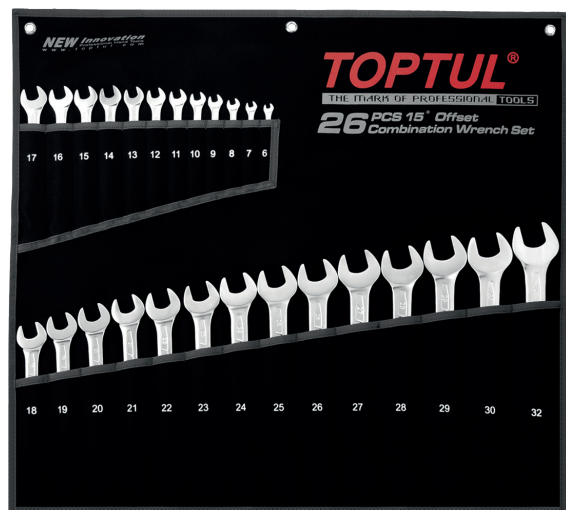

## ▶ JUEGO DE 11 LLAVES COMBINADAS

- En rack.

CONTENIDO (MM)		REFERENCIA	€
<b>11 piezas:</b> 8, 10, 11, 12, 13, 14, 15, 16, 17, 18, 19	5	<b>8TGAAC1103</b>	74,38

**JUEGO DE 12 LLAVES COMBINADAS**

- En rack imantado.

CONTENIDO (MM)		REFERENCIA	€
<b>12 piezas:</b> 8, 9, 10, 11, 12, 13, 14, 15, 16, 17, 18, 19	5	<b>8TGSAB1201</b>	86,01

**JUEGO DE LLAVES COMBINADAS**

- En bolsa de tela.

CONTENIDO (MM)		REFERENCIA	€
<b>12 piezas:</b> 6, 7, 8, 10, 11, 12, 13, 14, 15, 17, 19, 22	10	<b>8TGPAB1204</b>	99,51
<b>14 piezas:</b> 8, 10, 11, 12, 13, 14, 15, 17, 19, 22, 24, 27, 30, 32	4	<b>8TGPAB1402</b>	195,11
<b>16 piezas:</b> 7, 8, 9, 10, 11, 12, 13, 14, 15, 17, 19, 22, 24, 27, 30, 32	4	<b>8TGPAB1602</b>	203,62
<b>26 piezas:</b> 6, 7, 8, 9, 10, 11, 12, 13, 14, 15, 16, 17, 18, 19, 20, 21, 22, 23, 24, 25, 26, 27, 28, 29, 30, 32	3	<b>8TGPAB2602</b>	360,28

## ▶ LLAVE COMBINADA

- Fabricadas en aleación de Cromo Vanadio.
- Perfil fino para mejor manejo en zonas de difícil acceso.
- Alto rendimiento.
- Con ángulo de 15°.

MEDIDA(MM)	L(MM)		REFERENCIA	€
6	104	10	<b>8TAAEX0606</b>	4,51
7	114	10	<b>8TAAEX0707</b>	4,61
8	124	10	<b>8TAAEX0808</b>	4,99
9	131	10	<b>8TAAEX0909</b>	5,49
10	143	10	<b>8TAAEX1010</b>	5,40
11	151	10	<b>8TAAEX1111</b>	5,98
12	160	10	<b>8TAAEX1212</b>	6,95
13	169	10	<b>8TAAEX1313</b>	7,34
14	180	10	<b>8TAAEX1414</b>	7,91
15	192	10	<b>8TAAEX1515</b>	8,49
16	198	10	<b>8TAAEX1616</b>	9,69
17	206	10	<b>8TAAEX1717</b>	10,74
18	214	10	<b>8TAAEX1818</b>	12,24