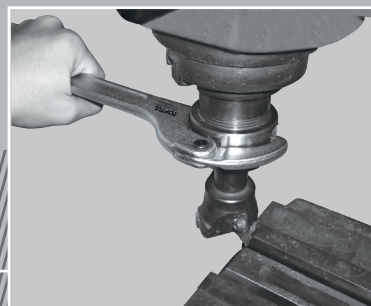

▶ LLAVE DE GANCHO ARTICULADA

CAPACIDAD(MM)	L(MM)		REFERENCIA	€
13-35	170	5	8TAEEEX1A35	25,17
35-50	215	5	8TAEEEX1A50	32,32
50-80	285	5	8TAEEEX1A80	44,79
80-120	345	5	8TAEEEX1AA2	62,02
120-180	465	2	8TAEEEX1AA8	83,58