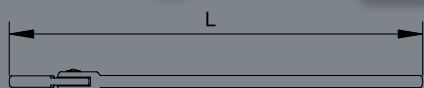

▶ LLAVE DE GANCHO ARTICULADA

CAPACIDAD(MM)	L(MM)		REFERENCIA	€
13-35	170	5	8TAEEEX1A35	25,17
35-50	215	5	8TAEEEX1A50	32,32
50-80	285	5	8TAEEEX1A80	44,79
80-120	345	5	8TAEEEX1AA2	62,02
120-180	465	2	8TAEEEX1AA8	83,58