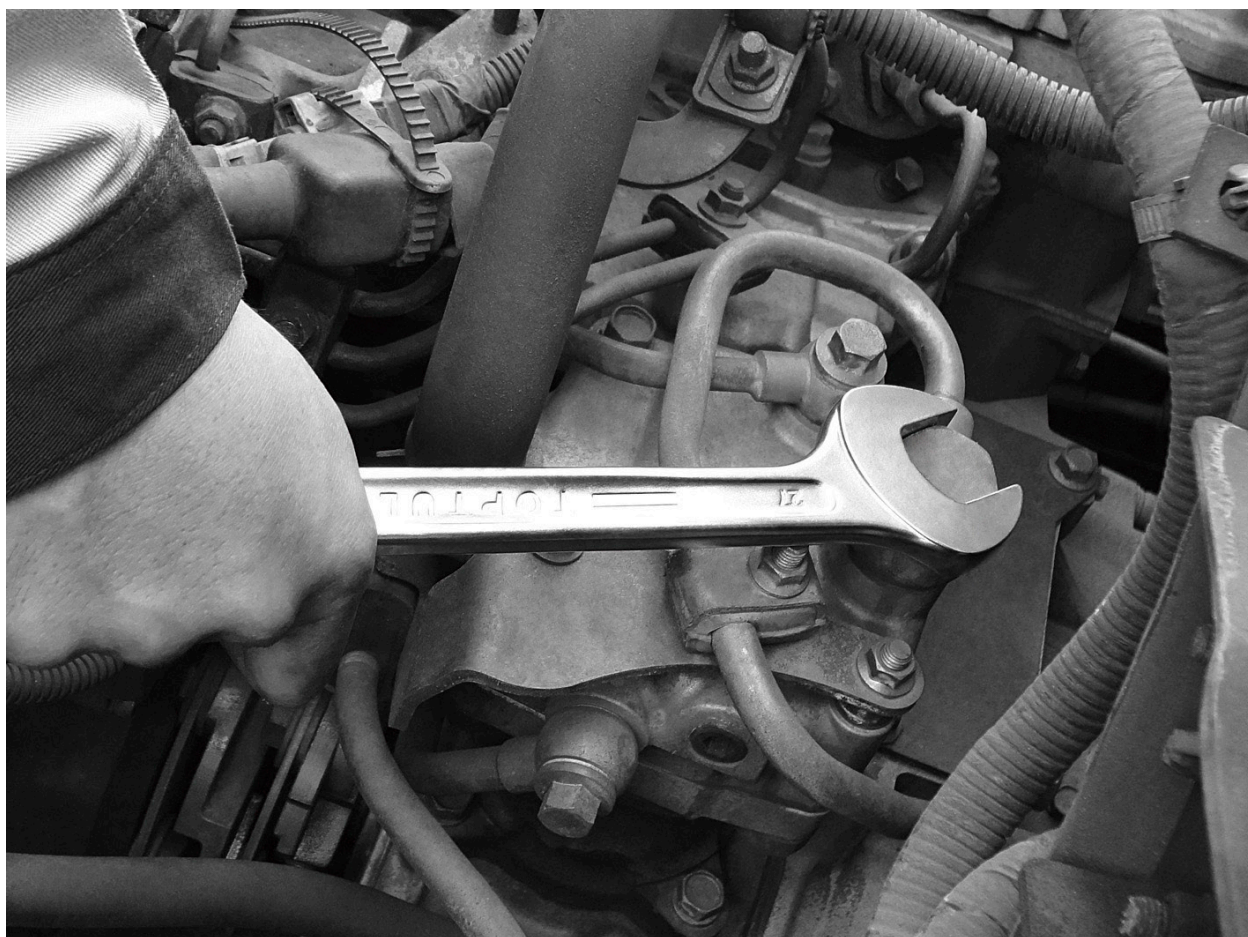

MEDIDA (MM)	L (MM)		REFERENCIA	€
7	86	10	8TAAAF0707	4,12
8	86	10	8TAAAF0808	4,12
9	95	10	8TAAAF0909	4,18
10	95	10	8TAAAF1010	4,18
11	99	10	8TAAAF1111	4,58
12	103	10	8TAAAF1212	4,95
13	107	10	8TAAAF1313	5,09

MEDIDA (MM)	L (MM)		REFERENCIA	€
14	113	10	8TAAAF1414	5,62
15	117	10	8TAAAF1515	5,92
16	121	10	8TAAAF1616	6,57
17	127	10	8TAAAF1717	7,01
18	131	10	8TAAAF1818	7,60
19	137	10	8TAAAF1919	8,57