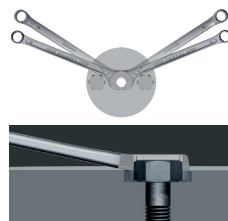

▶ JUEGO DE LLAVES COMBINADAS HIGH TORQUE

- En bolsa de tela.

CONTENIDO (MM)		REFERENCIA	€
8 piezas: 10, 11, 12, 13, 14, 15, 17, 19	20	8TGPAX0801	62,81
14 piezas: 8, 10, 11, 12, 13, 14, 15, 17, 19, 22, 24, 27, 30, 32	4	8TGPAX1401	192,59