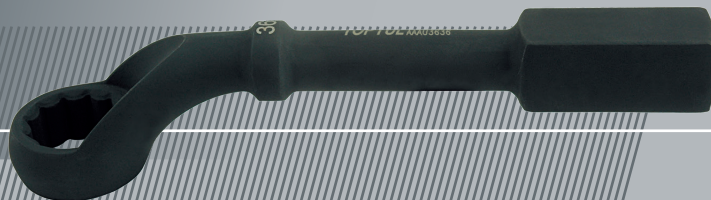

▶ LLAVE DE GOLPE ACODADA CERRADA

MEDIDA (MM)	L (MM)		REFERENCIA	€
24	250	3	8TAAAU2424	64,88
27	250	3	8TAAAU2727	64,88
30	270	3	8TAAAU3030	68,13
32	270	3	8TAAAU3232	68,13
36	300	2	8TAAAU3636	69,96
41	317	2	8TAAAU4141	81,98

MEDIDA(MM)	L(MM)		REFERENCIA	€
46	360	2	8TAAAU4646	100,67
50	360	2	8TAAAU5050	100,67
55	360	2	8TAAAU5555	106,26
60	360	2	8TAAAU6060	106,26
65	380	2	8TAAAU6565	165,55
70	380	2	8TAAAU7070	178,92