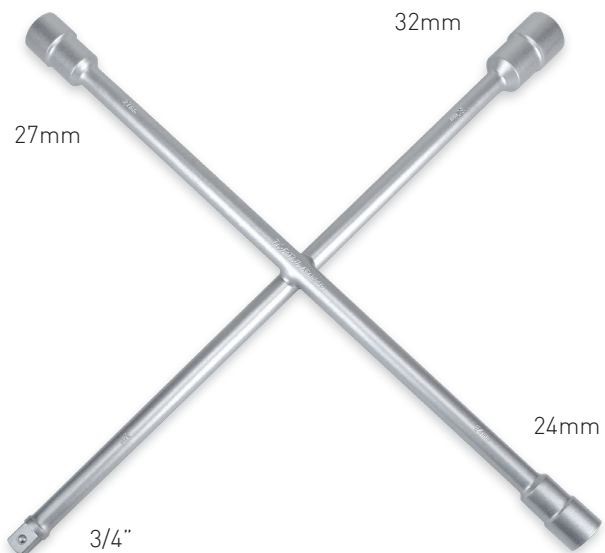

MEDIDA(MM)	L(MM)		REFERENCIA	€
14x15	242	10	<b>8TAEEC1415</b>	15,94
14x17	244	10	<b>8TAEEC1417</b>	17,06
16x17	258	5	<b>8TAEEC1617</b>	18,64
17x19	260	5	<b>8TAEEC1719</b>	19,07
18x19	270	5	<b>8TAEEC1819</b>	21,58
20x22	305	5	<b>8TAEEC2022</b>	32,44
21x23	305	5	<b>8TAEEC2123</b>	33,29

### ▶ LLAVE EN CRUZ

1/2"

MEDIDA (MM)		REFERENCIA	€
405	5	<b>8TAEAL1616</b>	38,39

### ▶ LLAVE EN CRUZ

3/4"

MEDIDA (MM)		REFERENCIA	€
700	5	<b>8TAEAL2401</b>	120,53