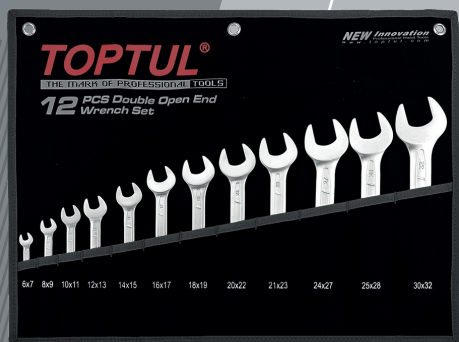

JUEGO DE LLAVES FIJAS DOBLE BOCA

- En bolsa de tela.

GPAJ1202

GPAJ0802

CONTENIDO (MM)		REFERENCIA	€
8 piezas: 6x7, 8x9, 10x11, 12x13, 14x15, 16x17, 18x19, 20x22	20	8TGPAJ0802	67,42
12 piezas: 6x7, 8x9, 10x11, 12x13, 14x15, 16x17, 18x19, 20x22, 21x23, 24x27, 25x28, 30x32	6	8TGPAJ1202	143,08