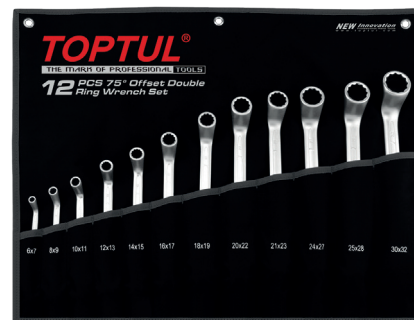

CONTENIDO (MM)	REFERENCIA	€
12 piezas: 6x7, 8x9, 10x11, 12x13, 14x15, 16x17, 18x19, 20x22, 21x23, 24x27, 25x28, 30x32	6 8TGPAI1202	213,95