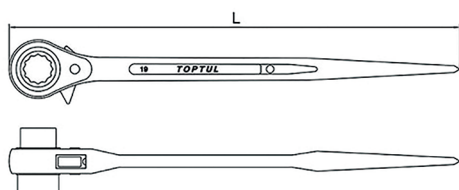

▶ JUEGO DE LLAVES COMBINADAS CON CARRACA ARTICULADA

- En bolsa de tela.

CONTENIDO (MM)		REFERENCIA	€
<b>12 piezas:</b> 8, 9, 10, 11, 12, 13, 14, 15, 16, 17, 18, 19	10	<b>8TGPAQ1204</b>	312,10

## ▶ LLAVE CARRACA ANDAMIOS

- Fabricadas en aleación de Cromo Vanadio.
- Engranajes reversibles de dos vías para trabajos de fijación y aflojado rápidos y sencillos.

MEDIDA (MM)	L (MM)		REFERENCIA	€
19x22	315	2	<b>8TAEAH1922</b>	50,18