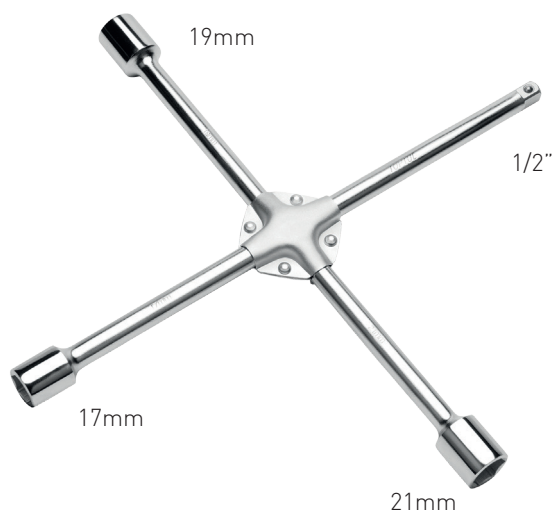

MEDIDA(MM)	L(MM)		REFERENCIA	€
14x15	242	10	<b>8TAEEC1415</b>	15,94
14x17	244	10	<b>8TAEEC1417</b>	17,06
16x17	258	5	<b>8TAEEC1617</b>	18,64
17x19	260	5	<b>8TAEEC1719</b>	19,07
18x19	270	5	<b>8TAEEC1819</b>	21,58
20x22	305	5	<b>8TAEEC2022</b>	32,44
21x23	305	5	<b>8TAEEC2123</b>	33,29

## LLAVE DE GANCHO ARTICULADA

▶ LLAVE DE GANCHO ARTICULADA

CAPACIDAD(MM)	L(MM)		REFERENCIA	€
13-35	170	5	<b>8TAEEEX1A35</b>	25,17
35-50	215	5	<b>8TAEEEX1A50</b>	32,32
50-80	285	5	<b>8TAEEEX1A80</b>	44,79
80-120	345	5	<b>8TAEEEX1AA2</b>	62,02
120-180	465	2	<b>8TAEEEX1AA8</b>	83,58

### ▶ LLAVE EN CRUZ

1/2"

MEDIDA (MM)		REFERENCIA	€
405	5	<b>8TAEAL1616</b>	38,39